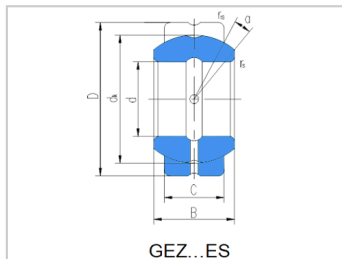

Spherical plain bearings

GEZ...ES Series-**GEZ63ES**

Bearing Number : GEZ63ES

Boundary dimensions(mm) :

d :	63.5
D :	100.013
B :	55.55
C :	47.625
dk :	92
rs min :	1
r1s min :	1
° :	6
MassKg :	1.85

: