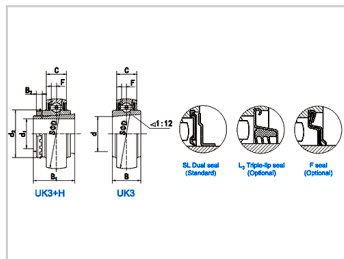

Insert Bearings

UK3 Series-UK324+HA2324

Bearing Number : UK324+HA
2324

Boundary
dimensions(mm) :

d :	120
D :	260
B :	87
C :	64
d1 :	110
B1 :	112
B2 :	22
d2 :	155
F :	19
Dynamic equivalent radial load(N) :	227000
Radial rated static load(N) :	20700
Mass(kg) :	19.29