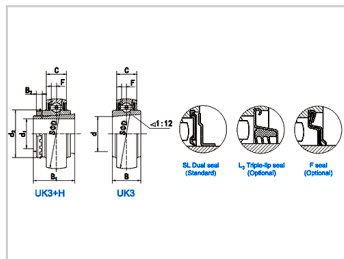

Insert Bearings

UK3 Series-UK326+HA2326

Bearing Number : UK326+HA
2326

Boundary
dimensions(mm) :

d :	130
D :	280
B :	87
C :	68
d1 :	115
B1 :	121
B2 :	23
d2 :	165
F :	20
Dynamic equivalent radial load(N) :	253000
Radial rated static load(N) :	241000
Mass(kg) :	23.4