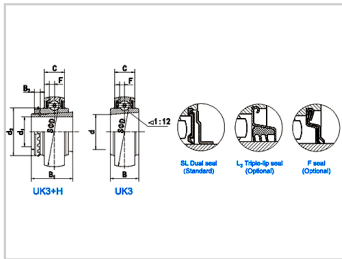

Insert Bearings

UK3 Series-UK328+H2328

Bearing Number : UK328+H2328

Boundary dimensions(mm) :

d :	140
D :	300
B :	97
C :	72
d1 :	125
B1 :	131
B2 :	24
d2 :	180
F :	22
Dynamic equivalent radial load(N) :	274000
Radial rated static load(N) :	272000
Mass(kg) :	29.45