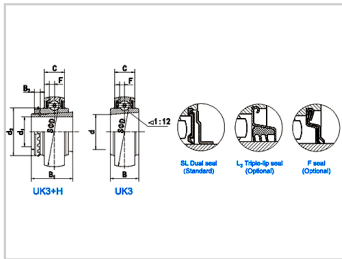

Insert Bearings

UK3 Series-UK328+HA2328

Bearing Number : UK328+HA
2328

Boundary
dimensions(mm) :

d :	140
D :	300
B :	97
C :	72
d1 :	125
B1 :	131
B2 :	24
d2 :	180
F :	22
Dynamic equivalent radial load(N) :	274000
Radial rated static load(N) :	272000
Mass(kg) :	29.45