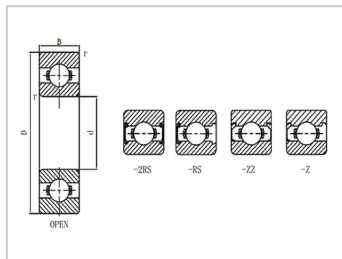

Deep groove ball bearings

63 Series-6328

Bearing Number : 6328

Boundary dimensions(mm) :

d : 140

D : 300

B : 62

rmin. : 4

Basic Load Rating(KN) :

Dynamic(Cr) : 253

Static(Cor) : 246

Limiting Speed(r/min) :

Grease : 2100

Oil : 2500

MassKg(pc) : 19.4

: